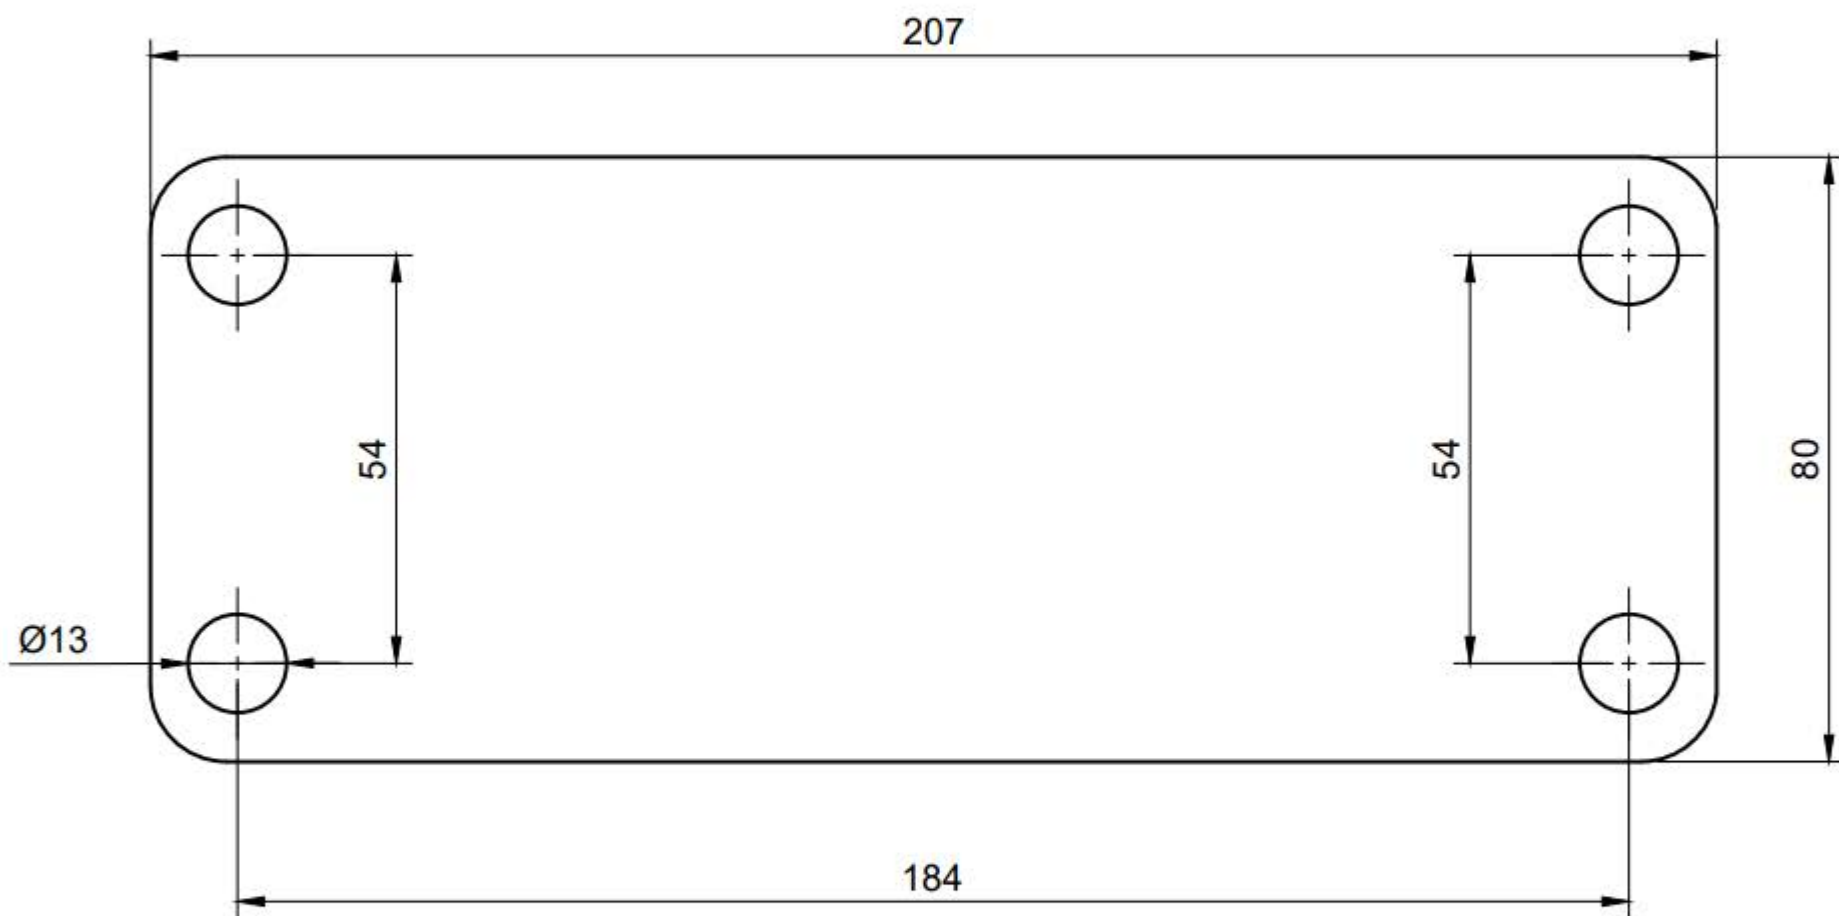

Front →

2000KG - 4 HOLE

OZHITCH