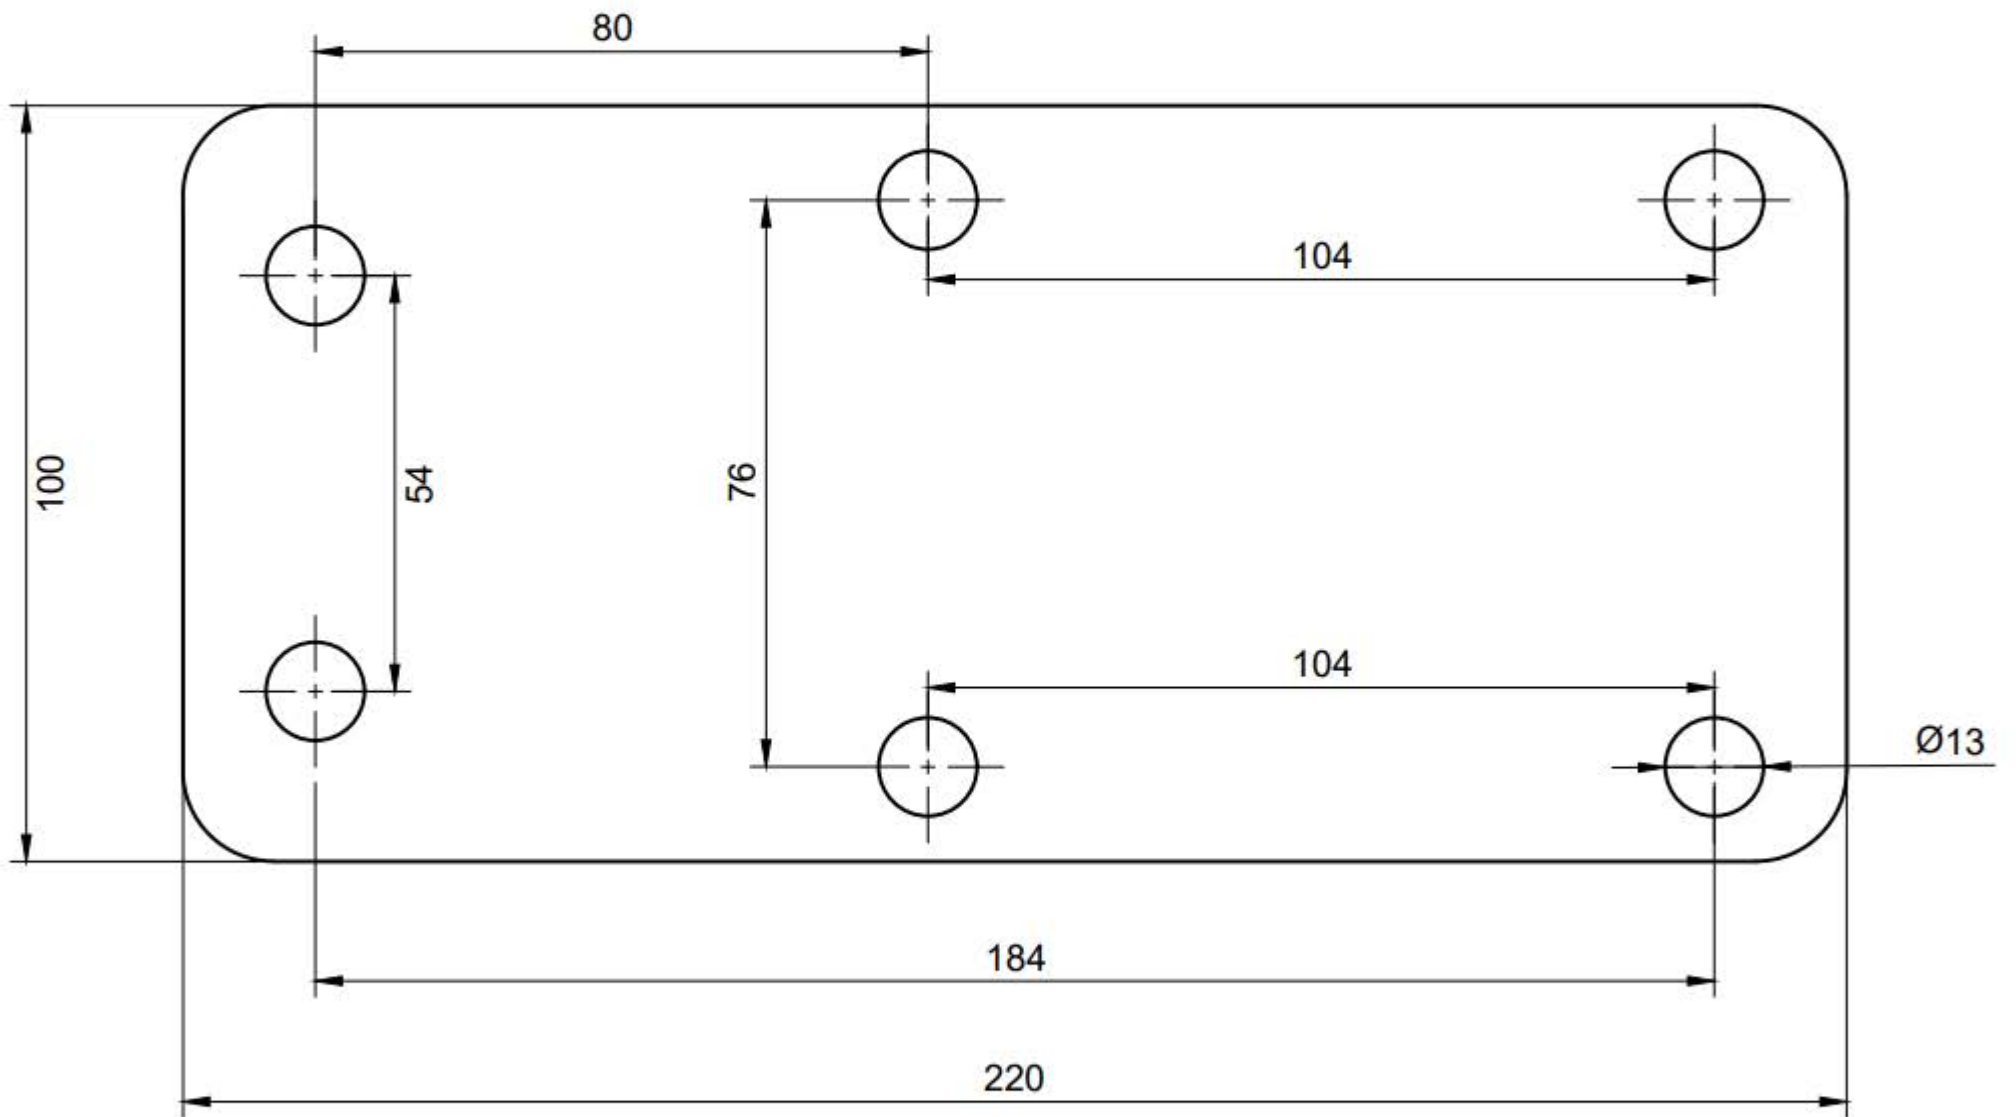

Front →

**2000KG - 6 HOLE**

**OZHITCH**