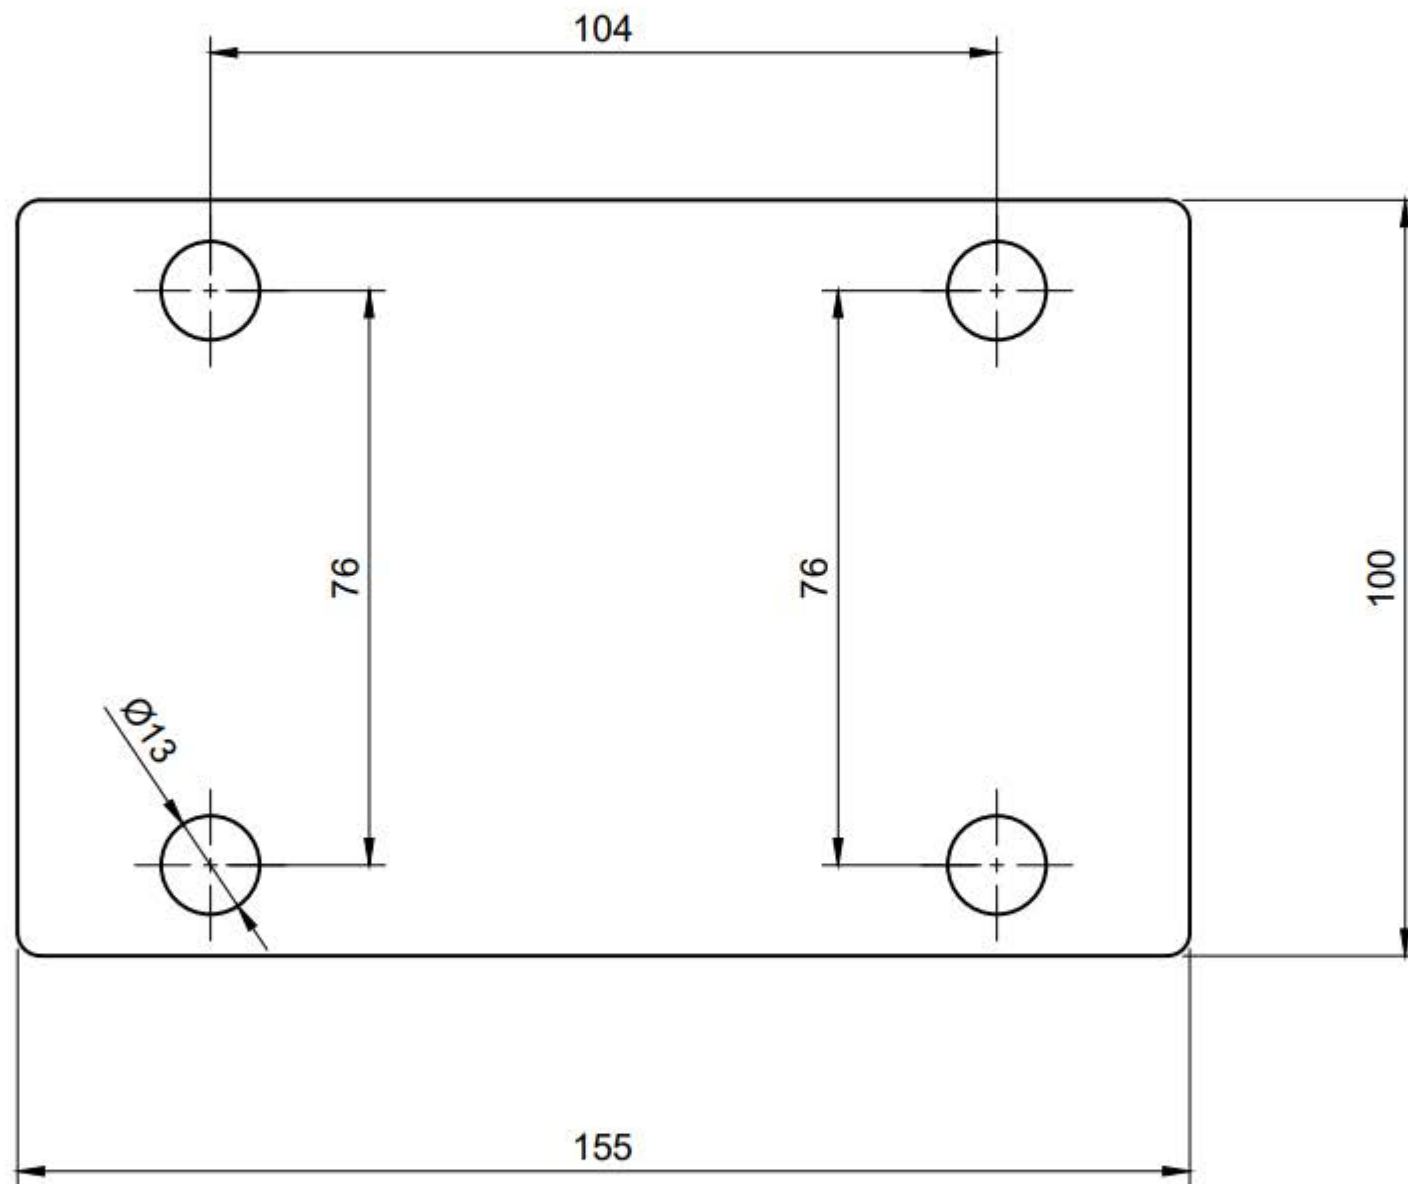

Front →

2500KG - 4 HOLE

OZHITCH