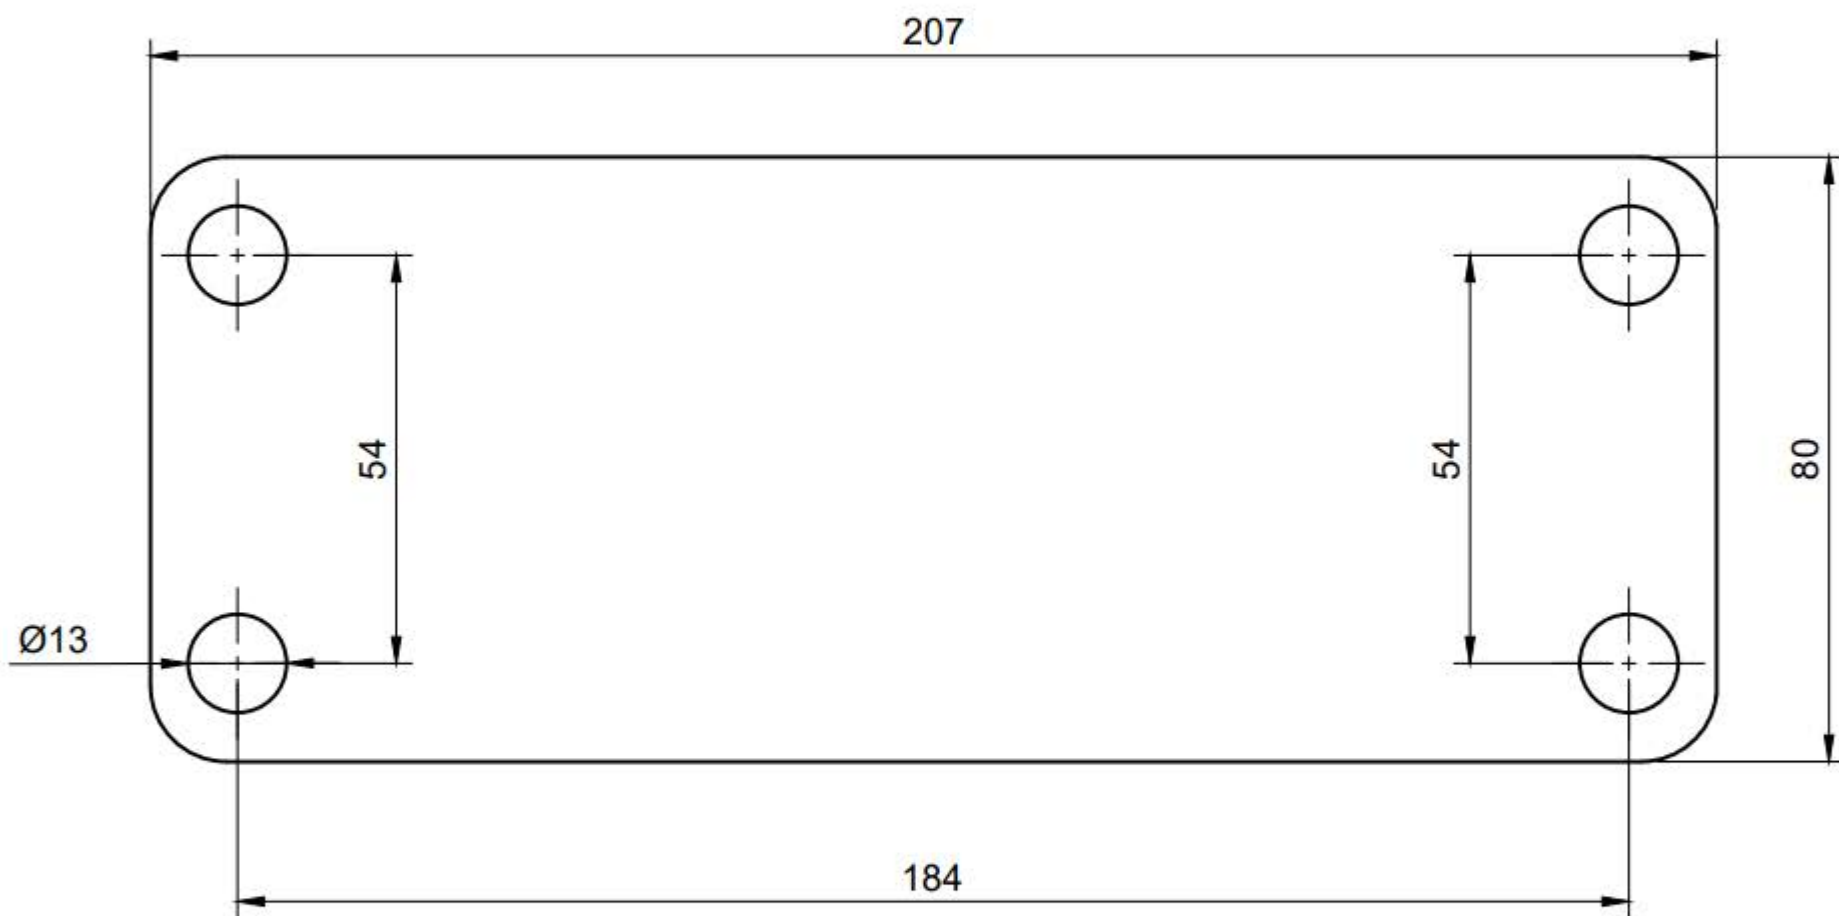

Front →

3500KG - 4 HOLE

OZHITCH