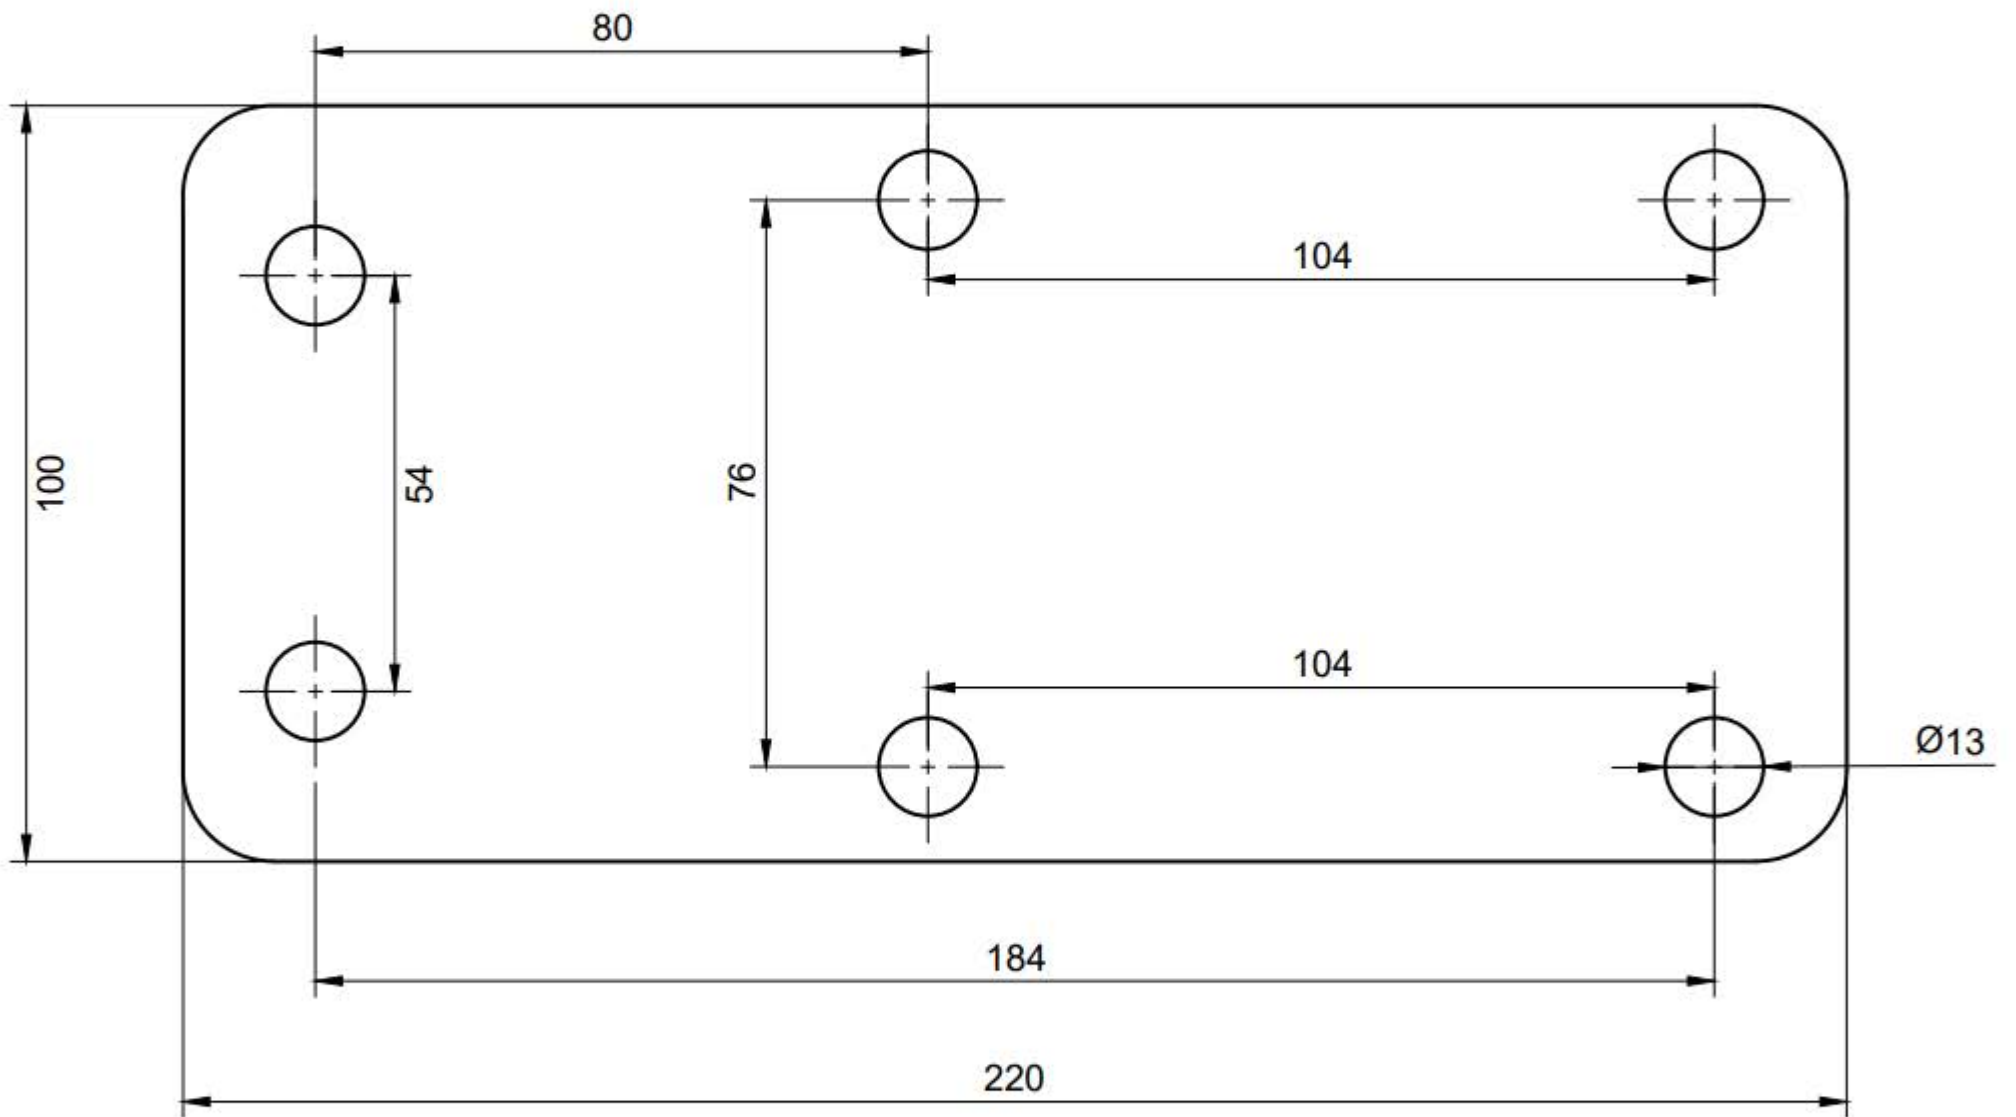

Front →

**3500KG - 6 HOLE**

**OZHITCH**